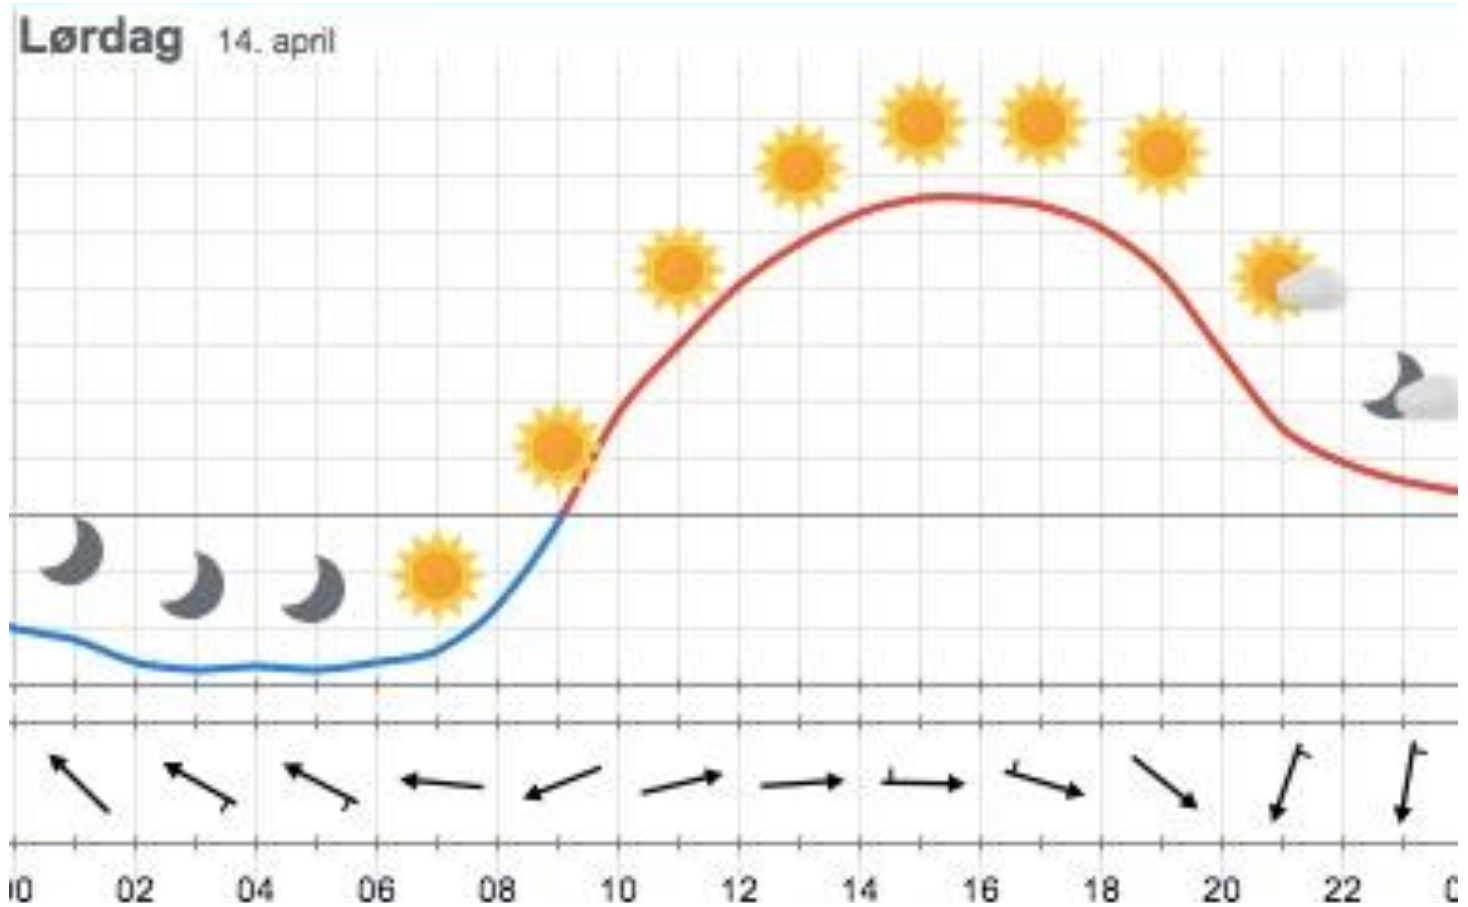

Huvudsponsor

SVENSKA SKIDFÖRBUNDET
SWEDISH SKI ASSOCIATION

Weather forecast

Huvudsponsor

SVENSKA SKIDFÖRBUNDET
SWEDISH SKI ASSOCIATION

Starting order and stadium layout

Start

- Masstart
- Line up after FIS-ranking, 15 people on each line
- No tracks at the start. 25 meter of doublepoling
- Music count down