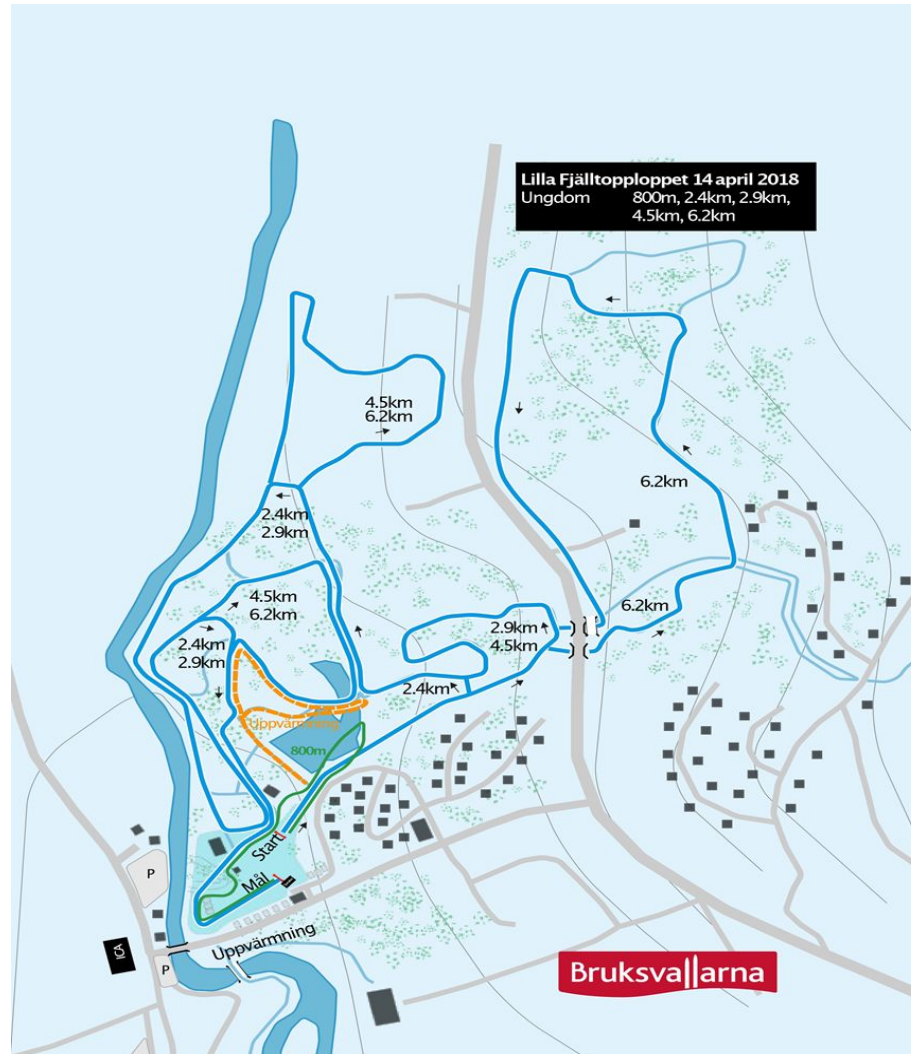

Natural snow

(Artificial snow in the bottom at the ski stadium)

Grooming starts 21.00 with Pisten Bully

Huvudsponsor

SVENSKA SKIDFÖRBUNDET
SWEDISH SKI ASSOCIATION

Lilla Fjälltopploppet

Huvudsponsor

SVENSKA SKIDFÖRBUNDET
SWEDISH SKI ASSOCIATION

General information from the TD

Line up after FIS-ranking

No tracks at the start. 25 meter of doublepoling

Huvudsponsor

SVENSKA SKIDFÖRBUNDET
SWEDISH SKI ASSOCIATION

General information from the OC

The lift in Ramundberget “Osthang” for free if track fee, “Fjällgårdsbanan” 100 SEK