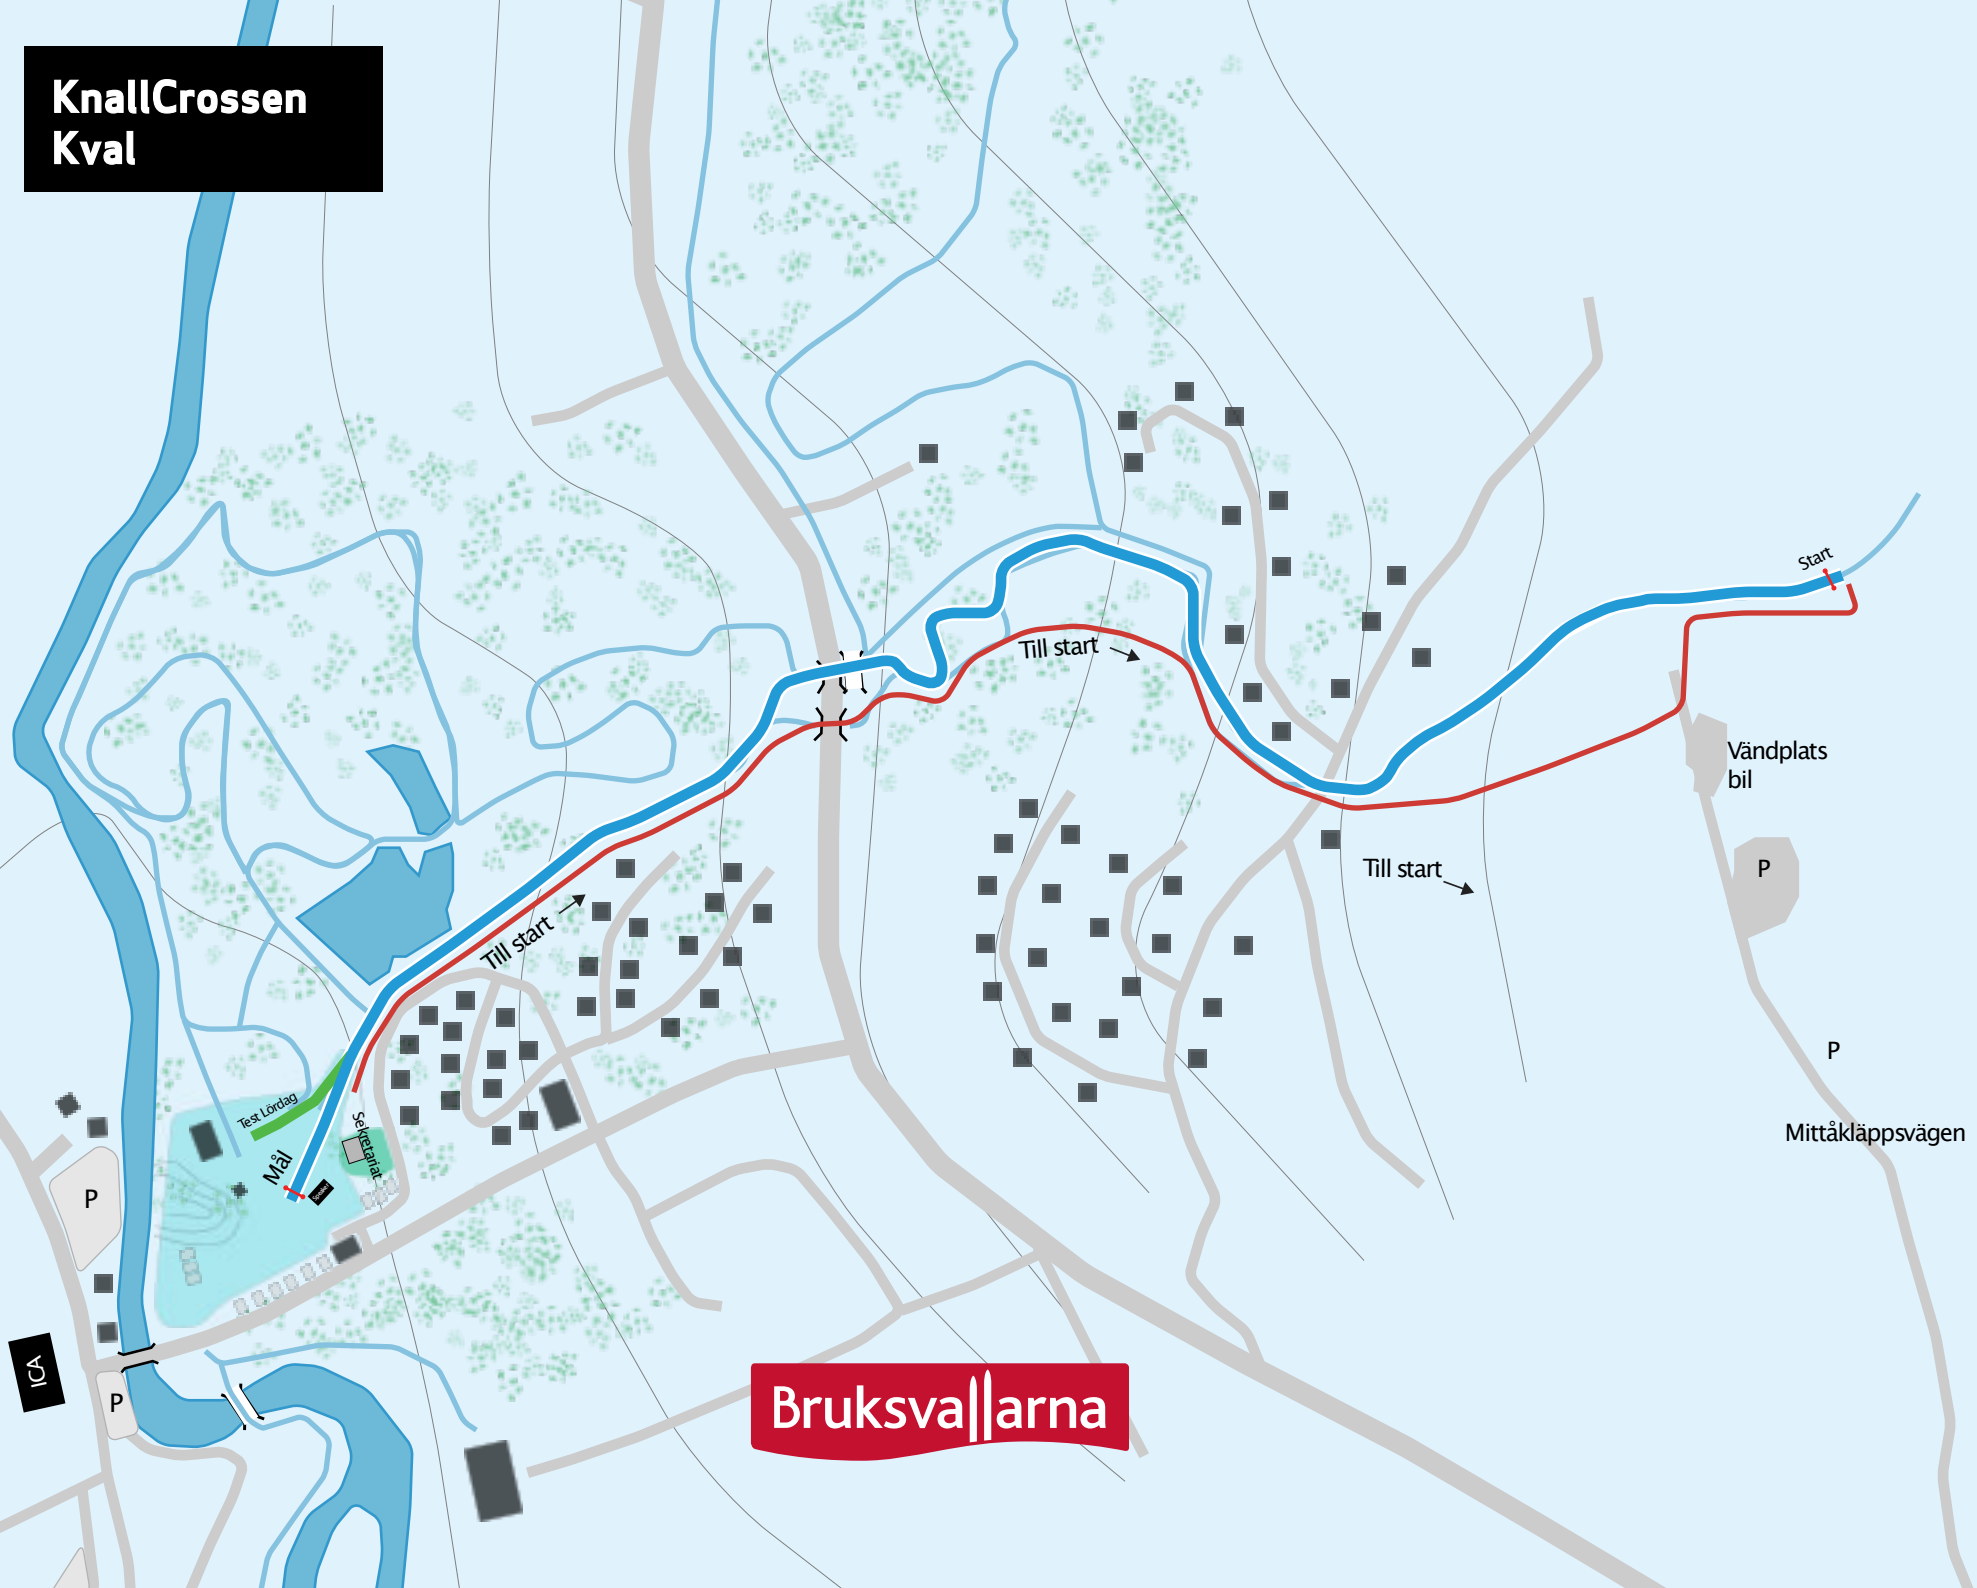

KnallCrossen Kval

Bruksvallarna

ICA

P

P

Test Lördag

Mål

Säkerhets

Till start

Till start

Vändplats
bil

P

P

Mittåkläppsvägen

Start