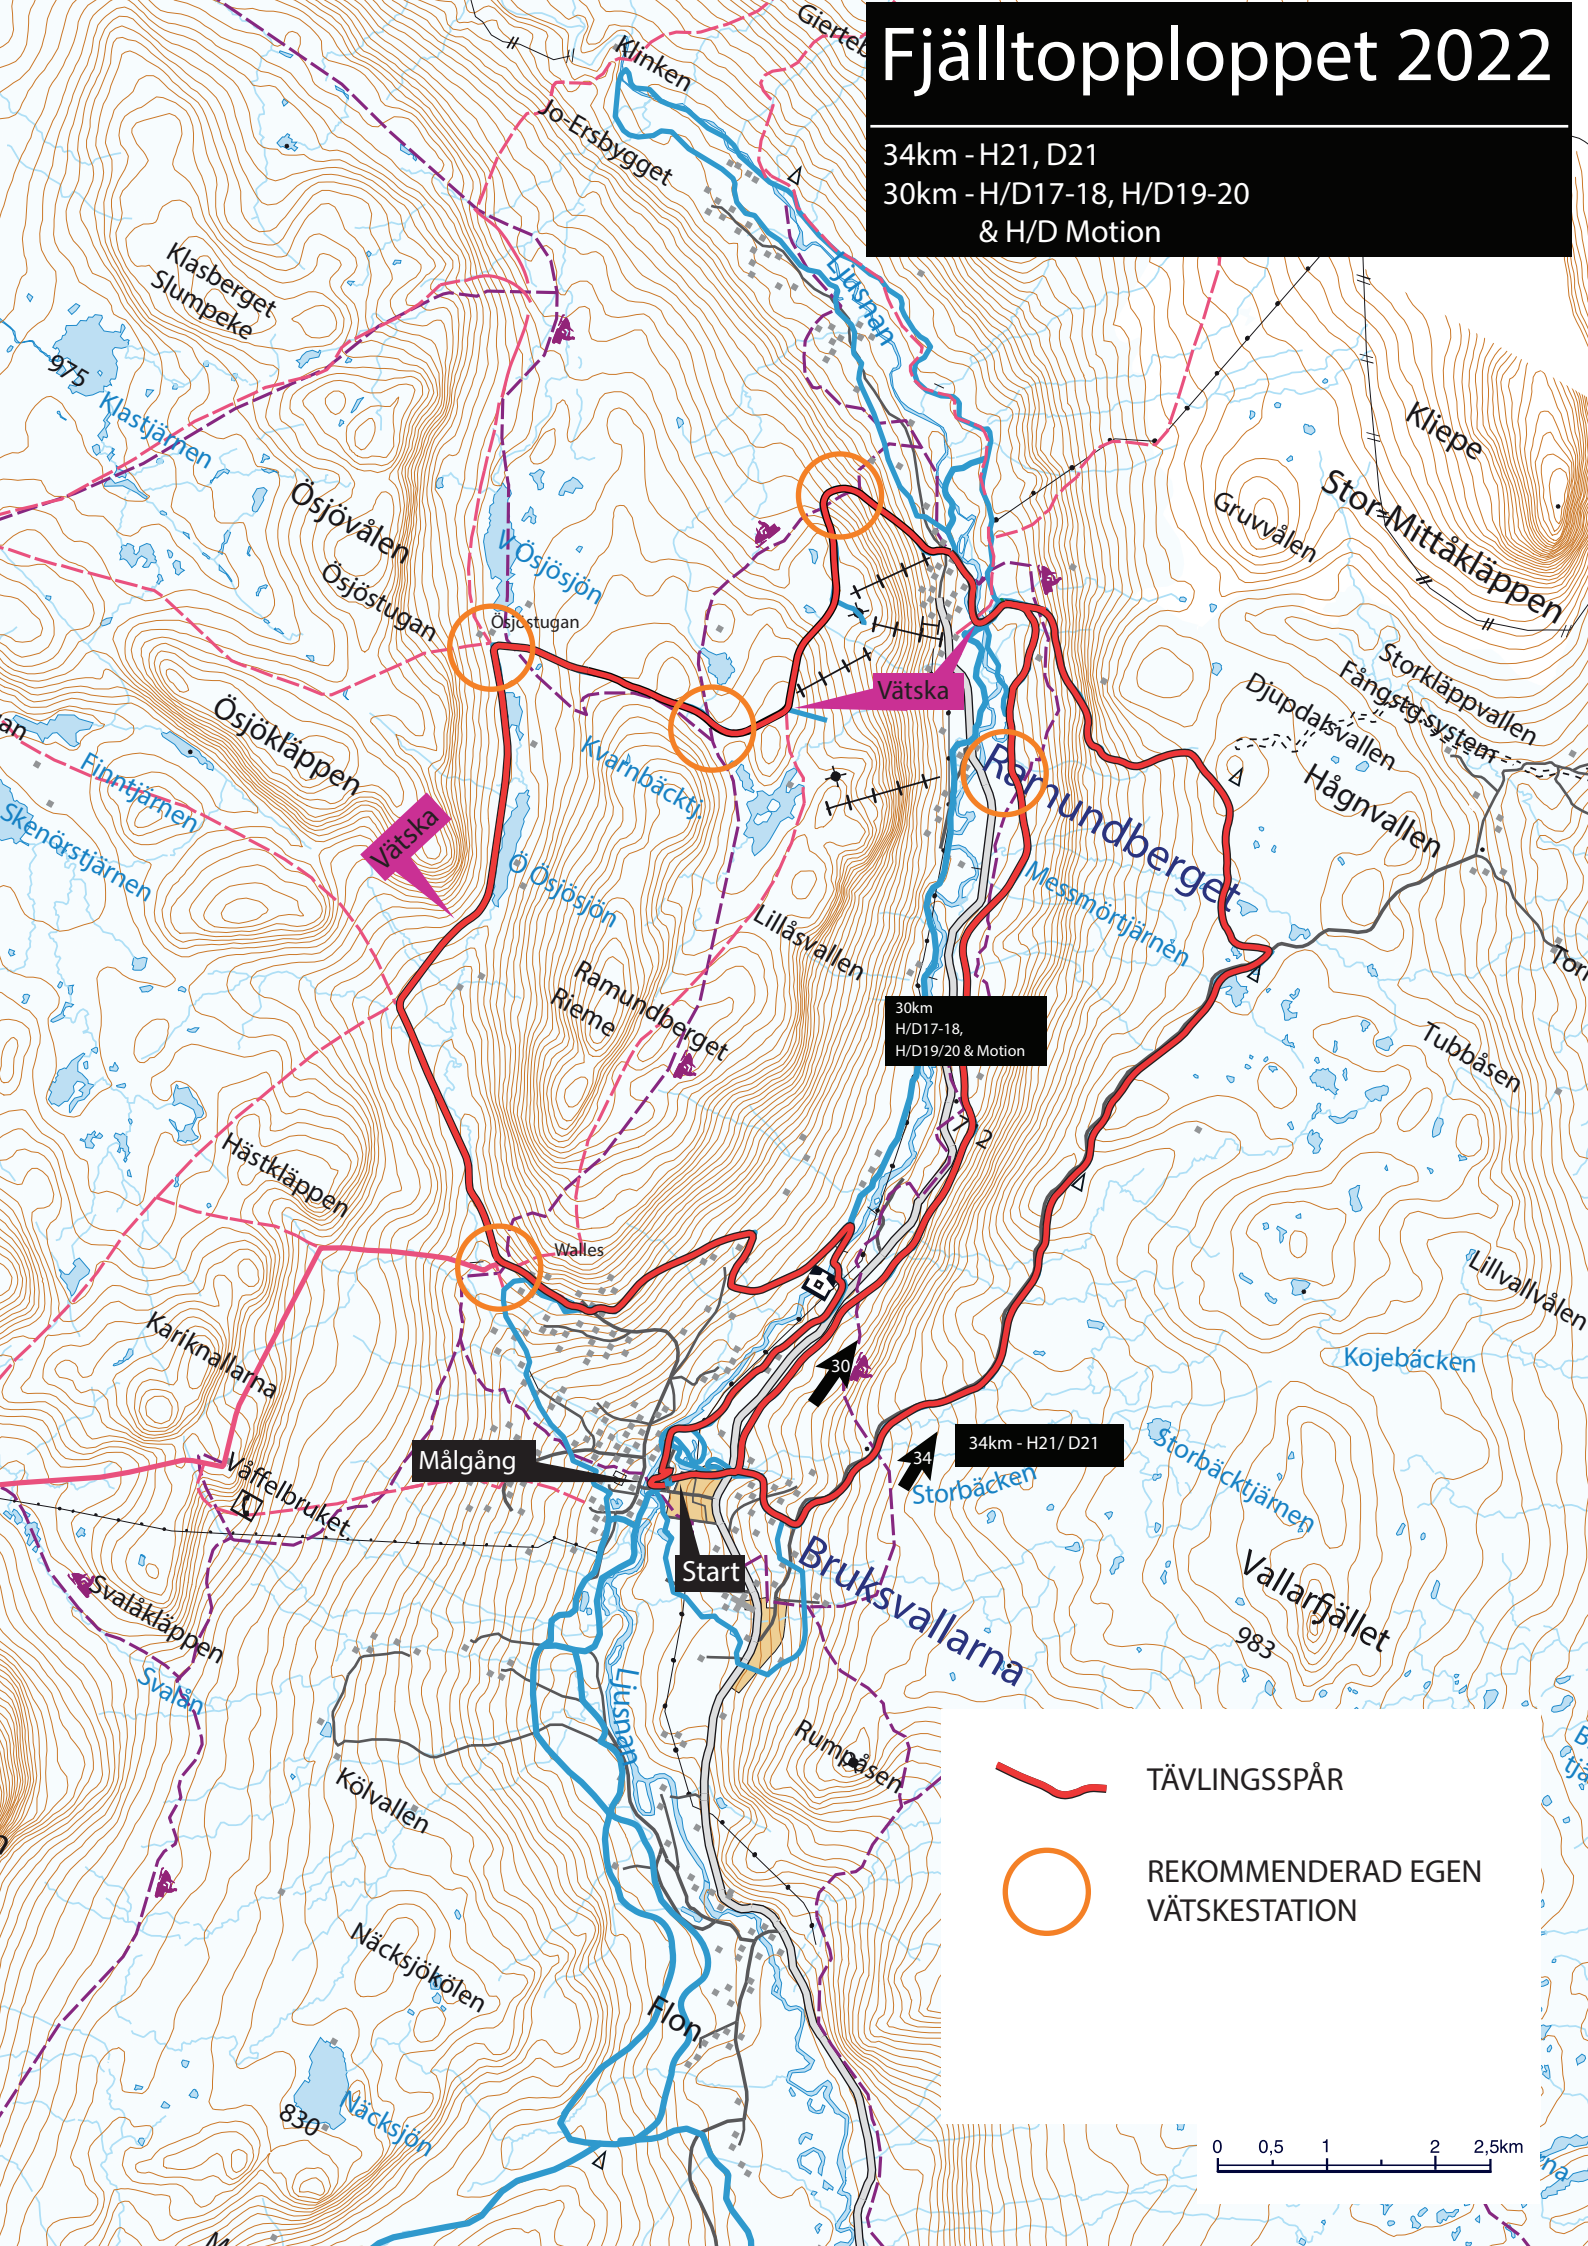

Fjälltoppoppet 2022

34km - H21, D21
30km - H/D17-18, H/D19-20
& H/D Motion

30km
H/D17-18,
H/D19/20 & Motion

34km - H21/ D21

TÄVLINGSSPÅR

REKOMMENDERAD EGEN
VÄTSKESTATION