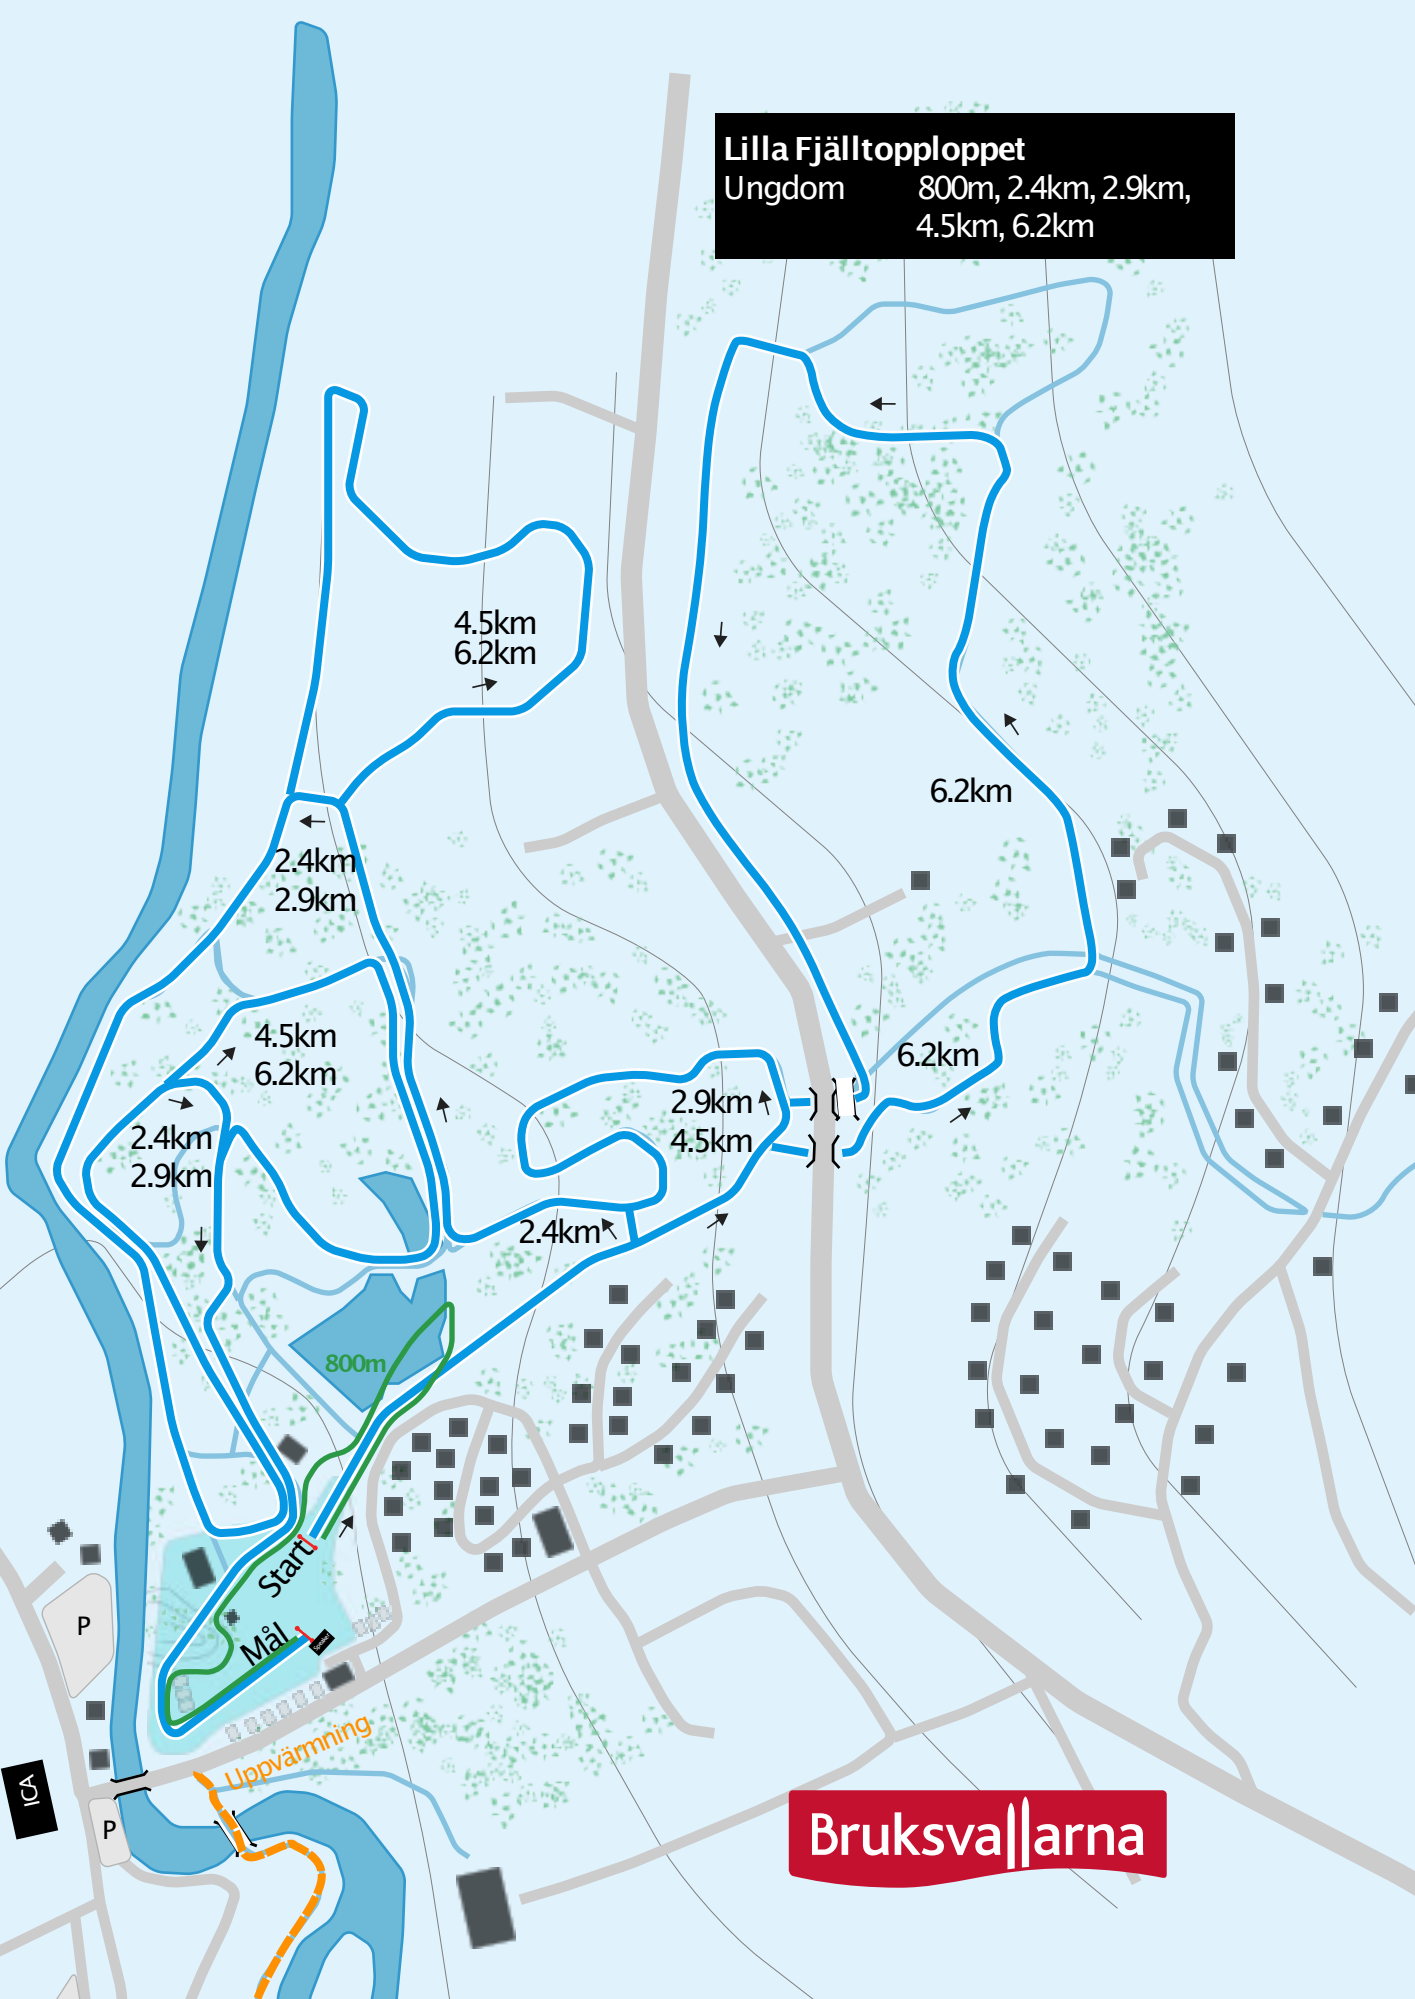

Lilla Fjälltopploppet
Ungdom 800m, 2.4km, 2.9km,
4.5km, 6.2km

Bruksvallarna