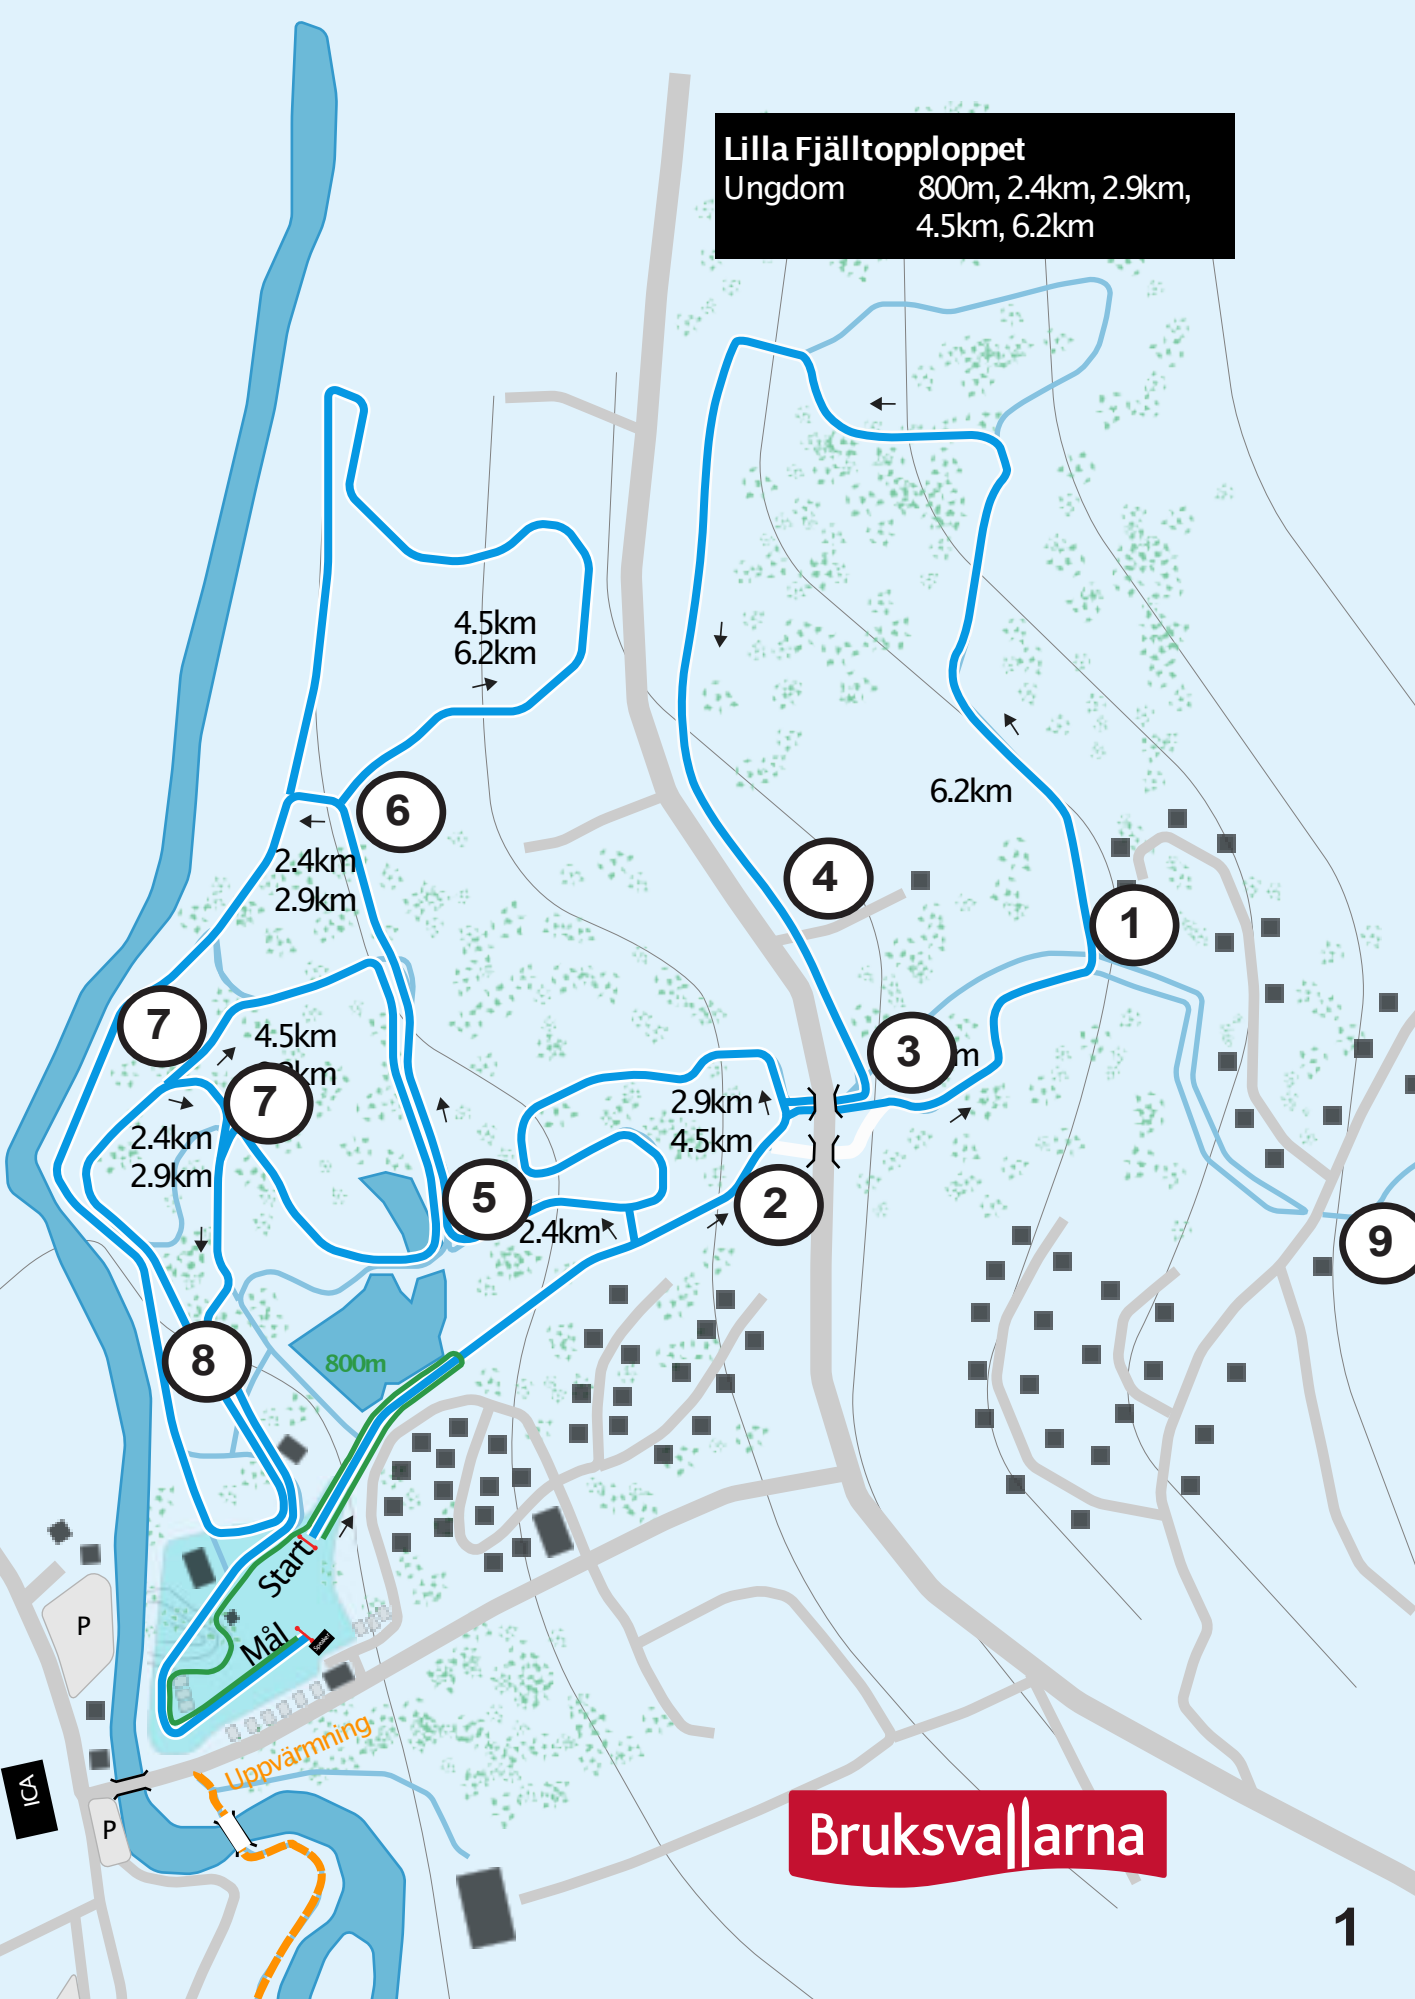

### Lilla Fjälltopploppet

Ungdom 800m, 2.4km, 2.9km,  
4.5km, 6.2km

**Bruksvallarna**